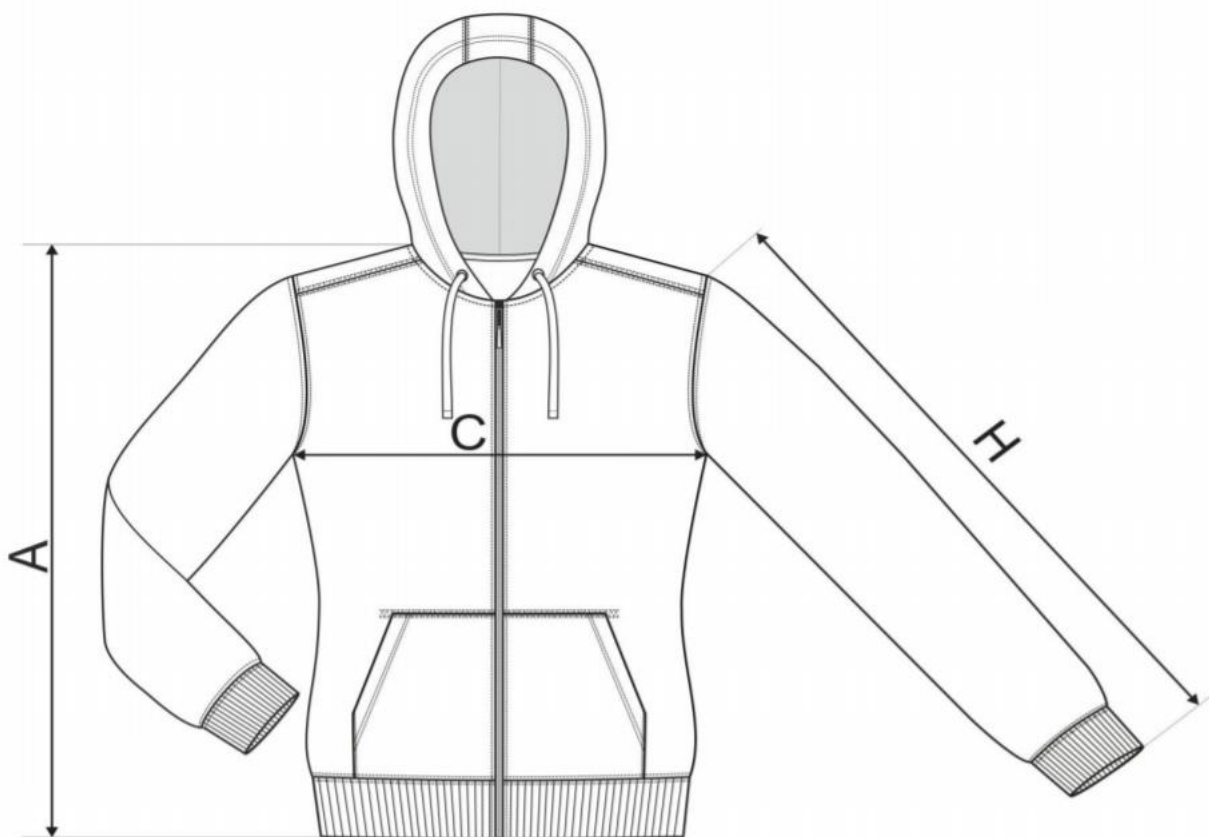

TABELA ROZMIARÓW BLUZ DAMSKICH

ROZMIAR (cm)	XS	S	M	L	XL	2XL
A	64	65	67	69	72	75
C	44	48	52	56	61	67
H	61	62	63	64	66	67

* wymiary mogą się wahać +/- 2% w zależności od wybranej tkaniny i jej właściwości