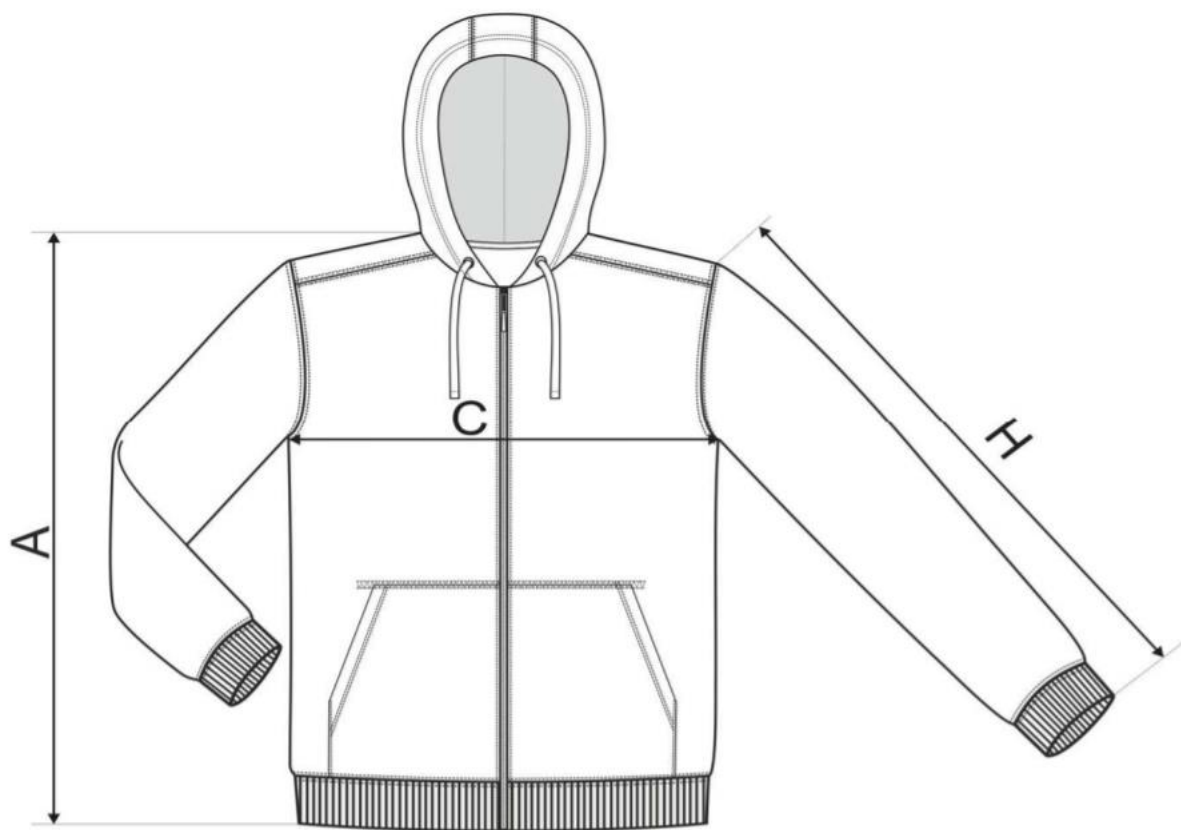

TABELA ROZMIARÓW BLUZ MĘSKICH

ROZMIAR (cm)	S	M	L	XL	2XL
A	69	72	74	76	78
C	51	55	60	64	68
H	62	63	65	67	69

* wymiary mogą się wahać +/- 2% w zależności od wybranej tkaniny i jej właściwości

* aby uniknąć pomyłek w wyborze właściwego rozmiaru, na życzenie klienta wysyłamy rozmiary do mierzenia