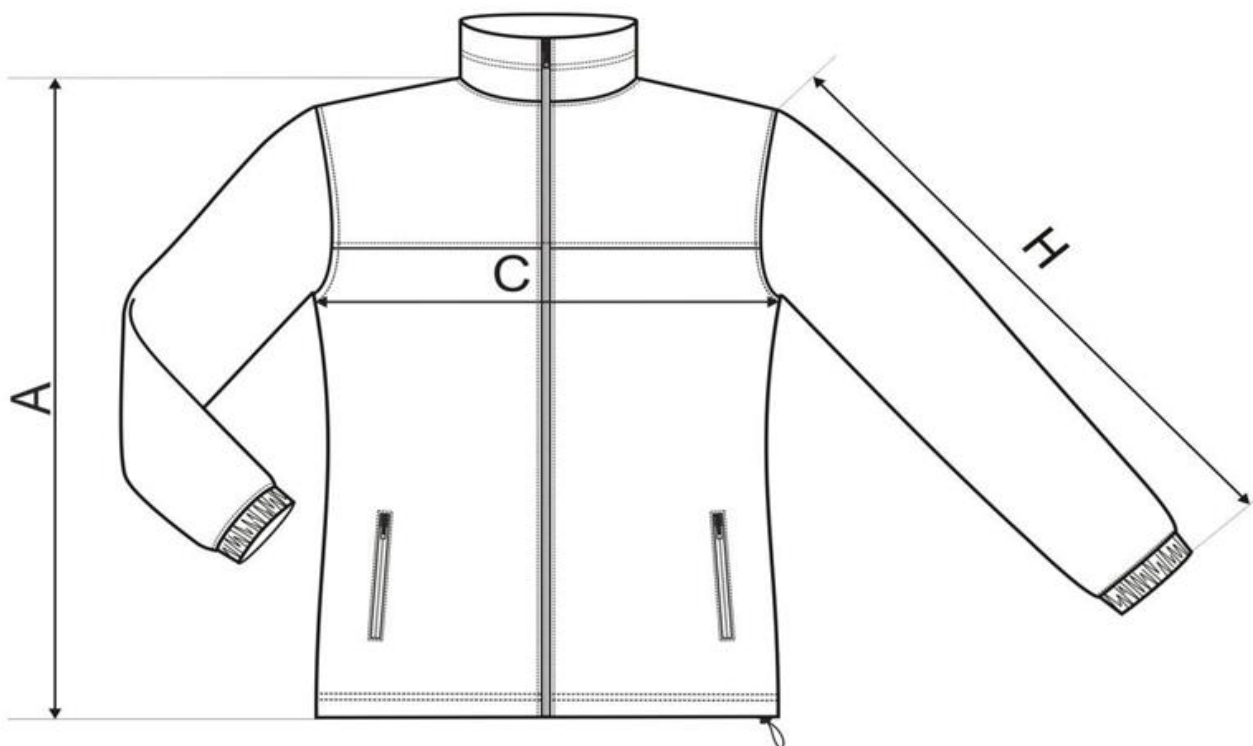

TABELA ROZMIARÓW BLUZ POLAROWYCH DAMSKICH

ROZMIAR (cm)	XS	S	M	L	XL	2XL
A	62	63	65	66	68	71
C	44	48	52	56	62	68
H	61	61	62	62	63	64

- * wymiary mogą się wahać +/- 2% w zależności od wybranej tkaniny i jej właściwości
- * aby uniknąć pomyłek w wyborze właściwego rozmiaru, na życzenie klienta wysyłamy rozmiary do mierzenia