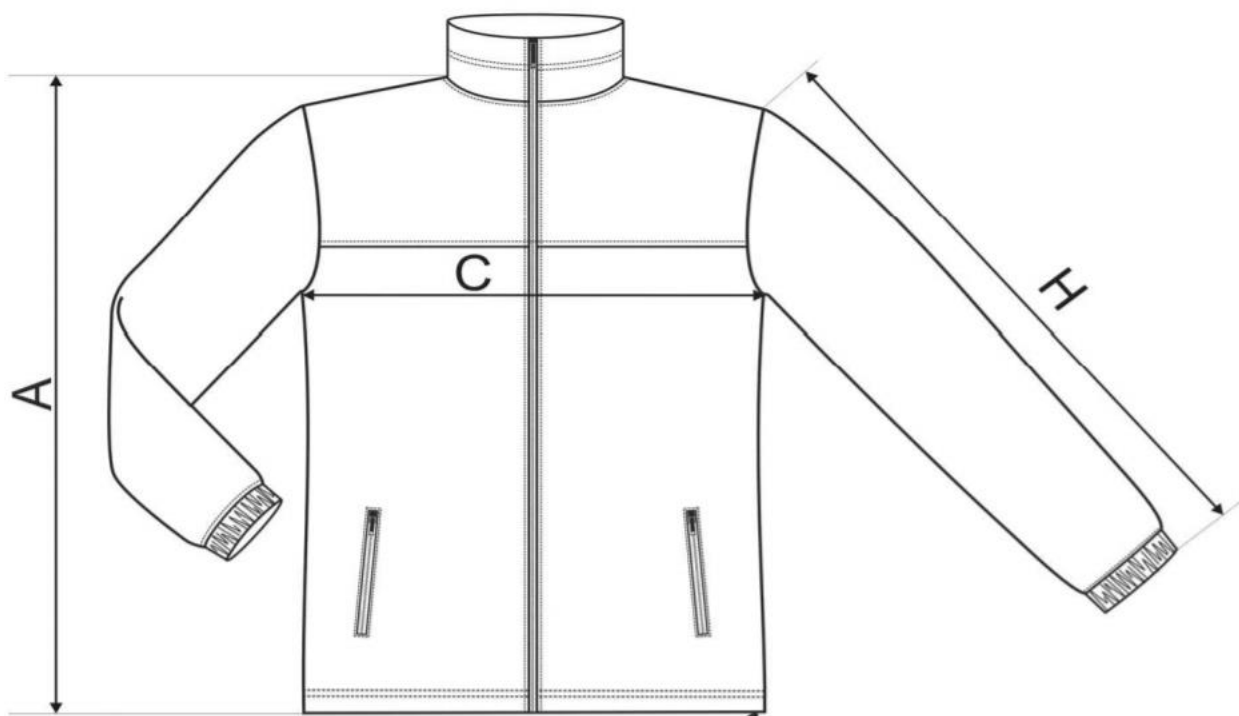

TABELA ROZMIARÓW BLUZ POLAROWYCH MĘSKICH

ROZMIAR (cm)	S	M	L	XL	2XL	3XL	4XL
A	69	71	73	75	77	80	83
C	56	58	60	62	64	67	70
H	63	65	67	69	71	73	75

* wymiary mogą się wahać +/- 2% w zależności od wybranej tkaniny i jej właściwości