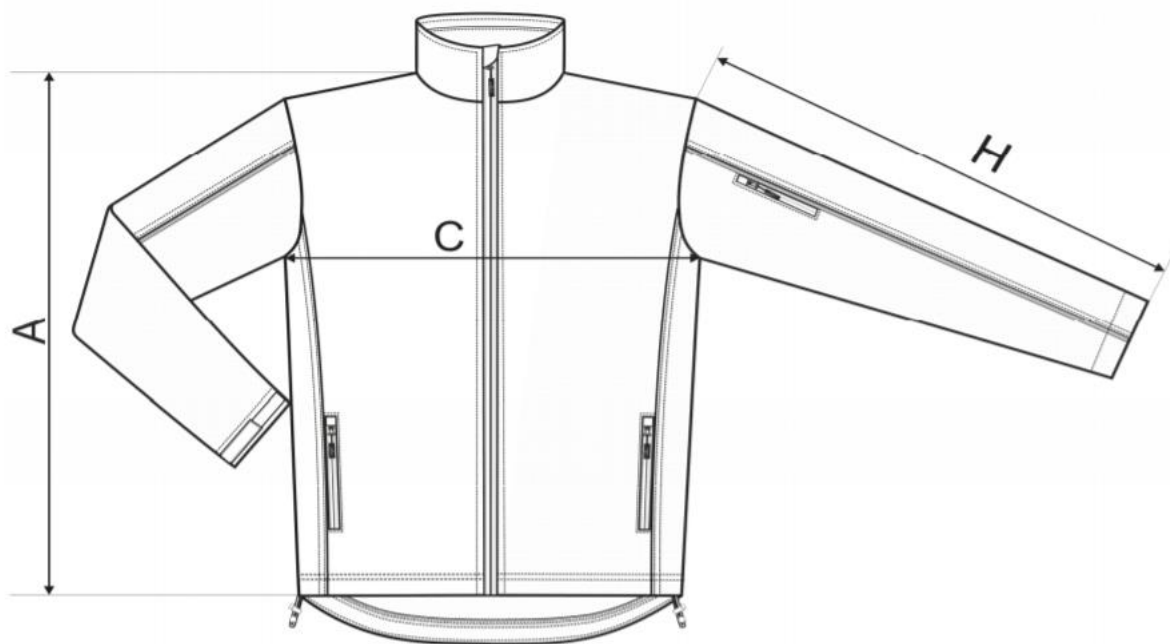

### TABELA ROZMIARÓW BLUZ SHOFTSHELL MĘSKICH

ROZMIAR (cm)	M	L	XL	2XL	3XL
A	70	72	74	76	76
C	54	59	63	67	73
H	65	67	69	71	71

\* wymiary mogą się wahać +/- 2% w zależności od wybranej tkaniny i jej właściwości

\* aby uniknąć pomyłek w wyborze właściwego rozmiaru, na życzenie klienta wysyłamy rozmiary do mierzenia