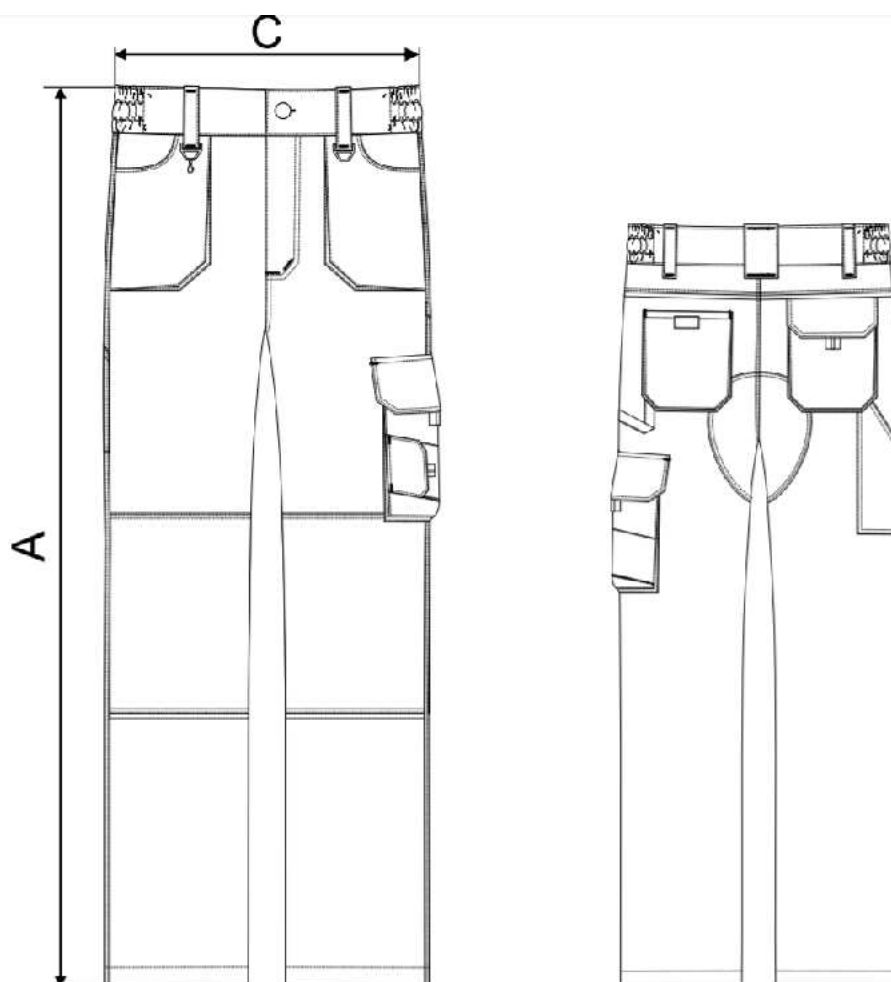

TABELA ROZMIARÓW BOJÓWEK MĘSKICH					
ROZMIAR (cm)	S	M	L	XL	2XL
A	100	104	109	113	117
C	37	40,5	44	47,5	51

* wymiary mogą się wahać +/- 2% w zależności od wybranej tkaniny i jej właściwości

* aby uniknąć pomyłek w wyborze właściwego rozmiaru, na życzenie klienta wysyłamy rozmiary do mierzenia