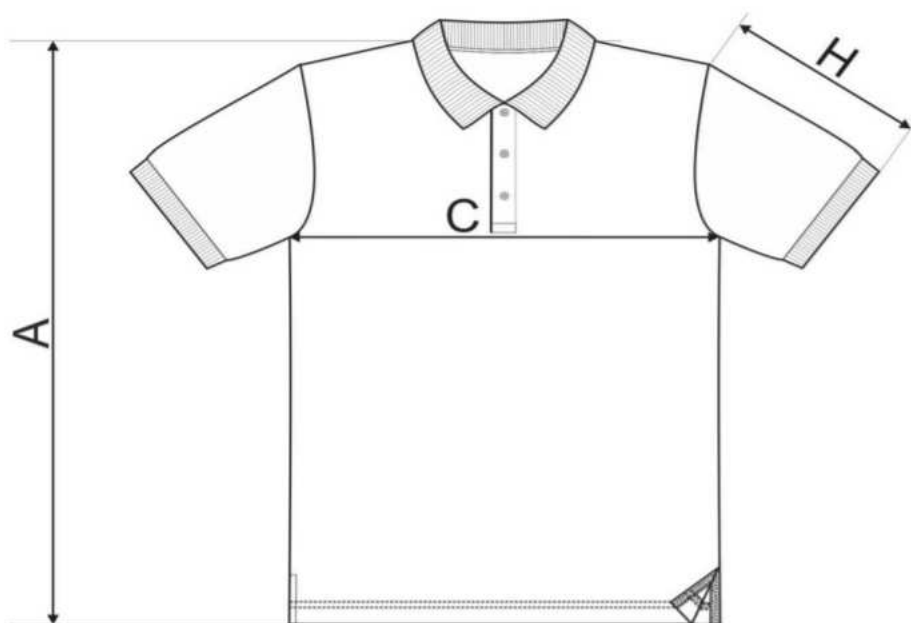

TABELA ROZMIARÓW KOSZULEK POLO MĘSKICH

ROZMIAR (cm)	S	M	L	XL	2XL
A	69	73	77	80	82
C	48	52	55	58	61
H	18	22	24	26	28

- * wymiary mogą się wahać +/- 2% w zależności od wybranej tkaniny i jej właściwości
- * aby uniknąć pomyłek w wyborze właściwego rozmiaru, na życzenie klienta wysyłamy rozmiary do mierzenia