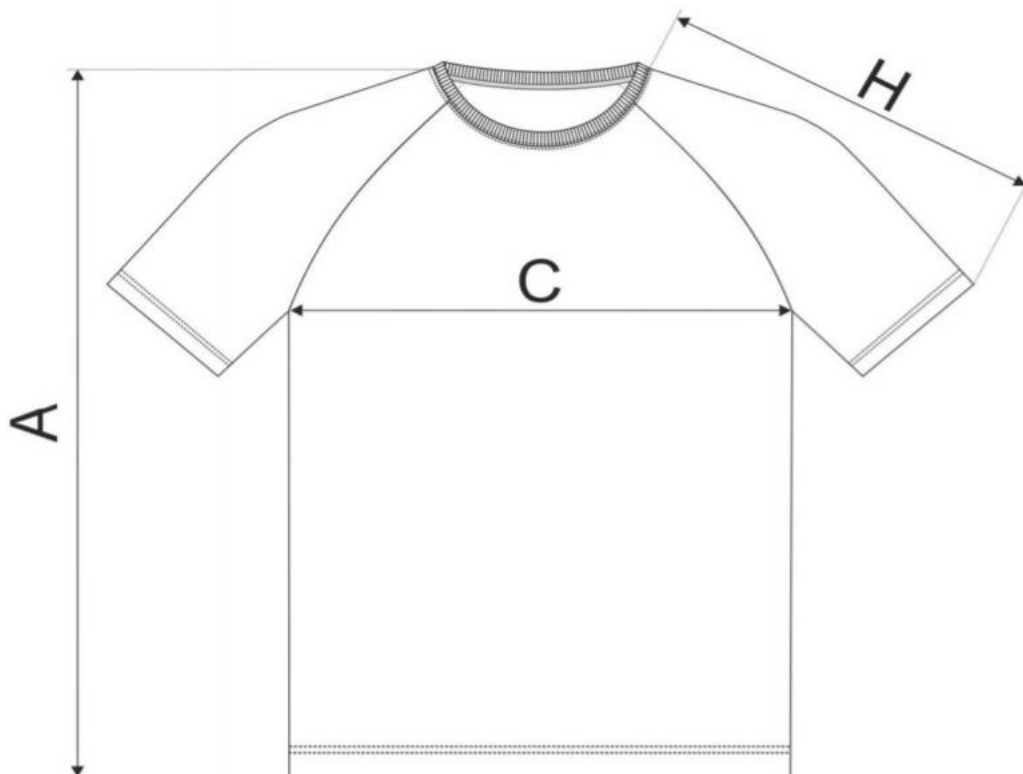

TABELA ROZMIARÓW KOSZULEK UNISEX

ROZMIAR (cm)	S	M	L	XL	2XL	3XL
A	70	72	74	76	82	86
C	45	49	53	57	66	72
H	32	34	36	38	42	44

* wymiary mogą się wahać +/- 2% w zależności od wybranej tkaniny i jej właściwości

* aby uniknąć pomyłek w wyborze właściwego rozmiaru, na życzenie klienta wysyłamy rozmiary do mierzenia