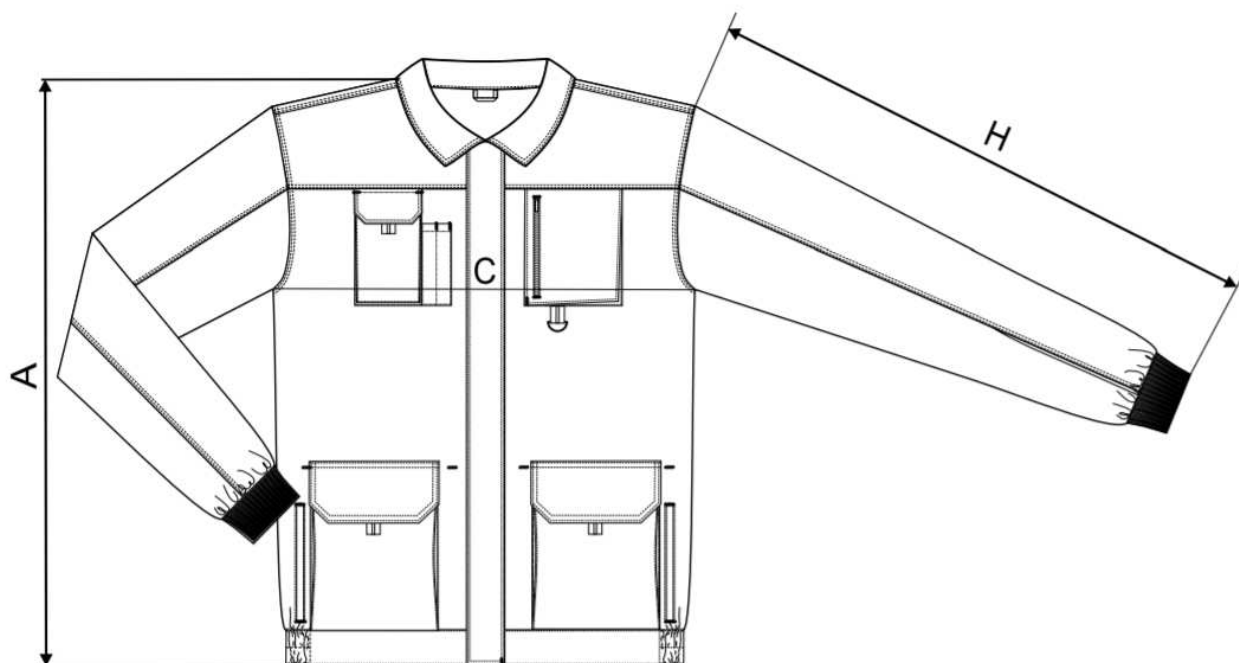

TABELA ROZMIARÓW KURTEK MĘSKICH					
ROZMIAR (cm)	S	M	L	XL	2XL
A	71	73	75	78	80
C	57	61	65	69	73
H	65	66	68	70	72

\* wymiary mogą się wahać +/- 2% w zależności od wybranej tkaniny i jej właściwości

\* aby uniknąć pomyłek w wyborze właściwego rozmiaru, na życzenie klienta wysyłamy rozmiary do mierzenia