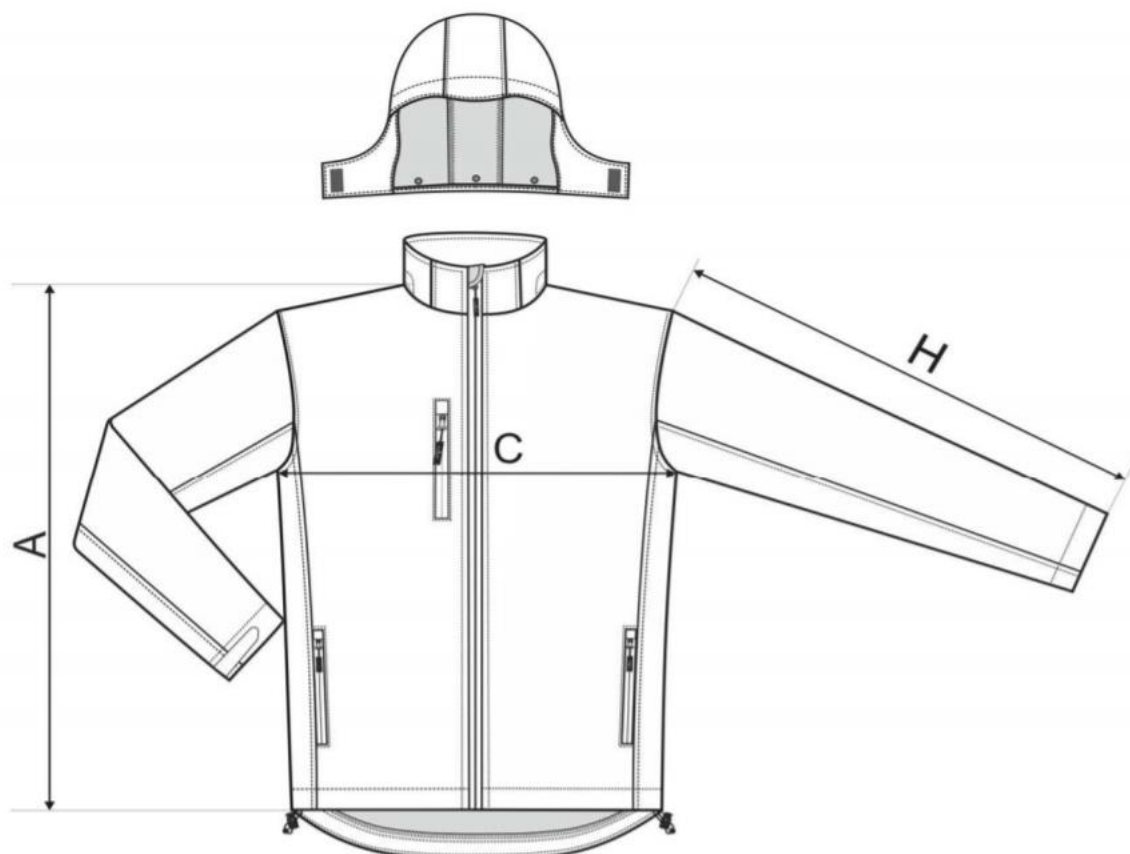

TABELA ROZMIARÓW KURTEK SHOFTSHELL MĘSKICH

ROZMIAR (cm)	S	M	L	XL	2XL	3XL
A	69	71	74	77	80	81
C	50	54	59	63	67	73
H	63	65	67	69	71	71

\* wymiary mogą się wahać +/- 2% w zależności od wybranej tkaniny i jej właściwości

\* aby uniknąć pomyłek w wyborze właściwego rozmiaru, na życzenie klienta wysyłamy rozmiary do mierzenia