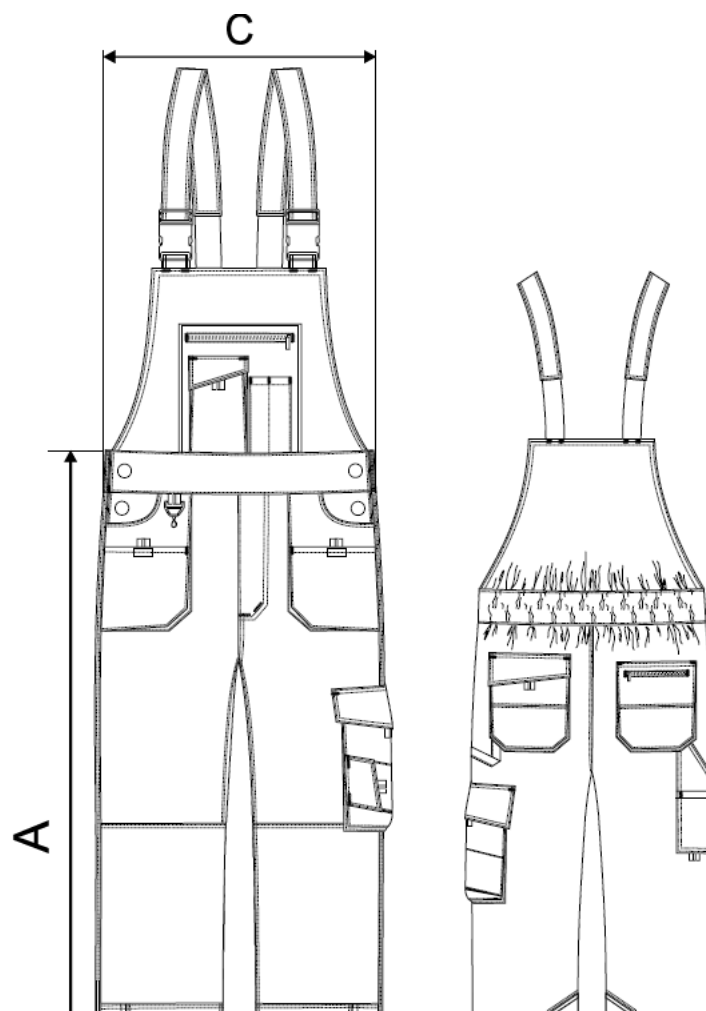

TABELA ROZMIARÓW OGRODNICZEK MĘSKICH					
ROZMIAR (cm)	S	M	L	XL	2XL
A	100	104	109	113	117
C	37	40,5	44	47,5	51

\* wymiary mogą się wahać +/- 2% w zależności od wybranej tkaniny i jej właściwości

\* aby uniknąć pomyłek w wyborze właściwego rozmiaru, na życzenie klienta wysyłamy rozmiary do mierzenia